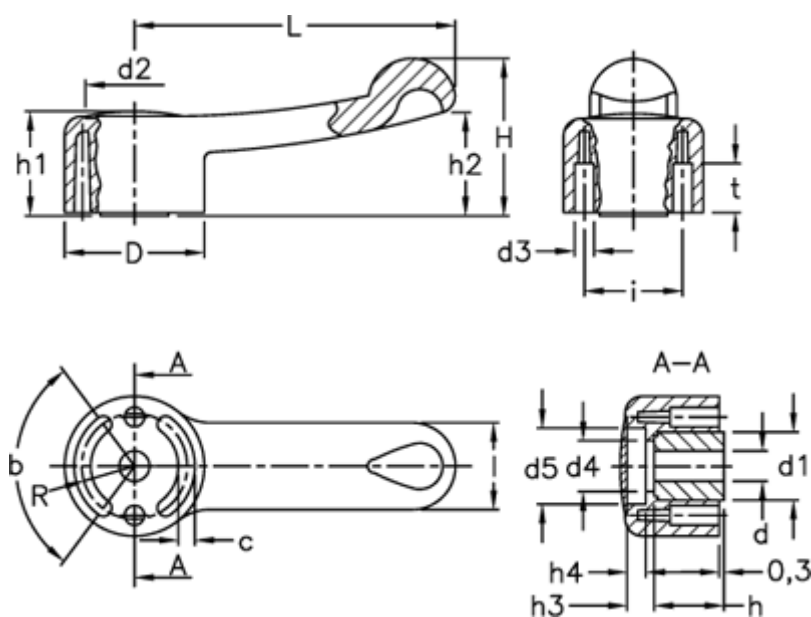

Varenummer: 23052121215  
 Beskrivelse: E+G Spændearm  
 ELC.67-A6-C5 lyseblå

## Mål

|                         |            |            |
|-------------------------|------------|------------|
| $b$ (grader) = 125 +/-1 | $d$ H7 = 6 | $l$ = 20   |
| $c$ = 4.3               | $H$ = 35   | $L$ = 67   |
| $D$ = 32                | $h$ = 16.0 | $R$ = 12.0 |
| $d1$ = 15               | $h1$ = 24  | $t$ = 9.0  |
| $d2$ = 22.5             | $h2$ = 24  |            |
| $d3$ = 4                | $h3$ = 5.0 |            |
| $d4$ = 10.0             | $h4$ = 3   |            |
| $d5$ = 16.0             | $i$ = 24   |            |